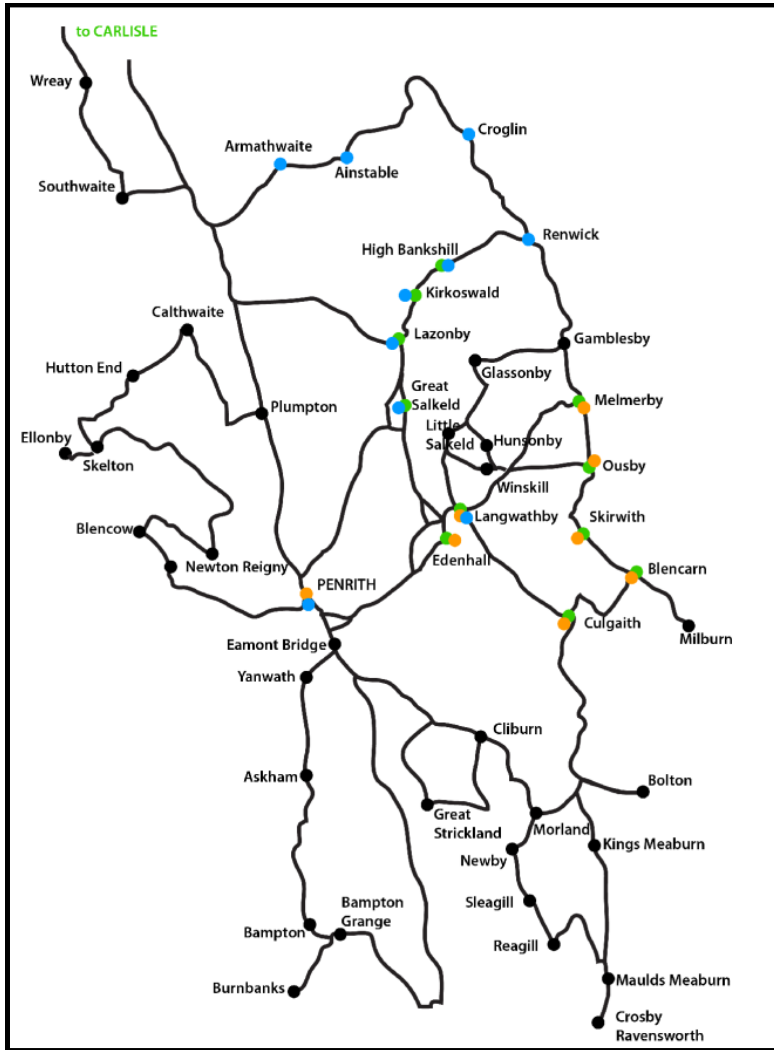

# Fellrunner Bus

## THURSDAY

TO PENRITH	ROUTE 137	
<b>Penrith Bus Stn</b>	10 25	
Langwathby BSh	10 35	<i>15 56S</i>
Lt Salkeld village	10 39	<i>15 51S</i>
Glassonby	10 44	<i>15 46S</i>
Gamblesby	10 51	<i>15 39S</i>
Renwick	11 00	<i>15 30S</i>
Highbankhill	11 06	<i>15 24S</i>
Kirkoswald	11 08	<i>15 22S</i>
Lazonby PO	11 13	<i>15 17S</i>
Lazonby Town Hd	11 15	<i>15 15S</i>
Gt Salkeld	11 22	<i>15 08S</i>
Morrisons	11 35	14 54
<b>Penrith Bus Stn</b>	11 39	14 50